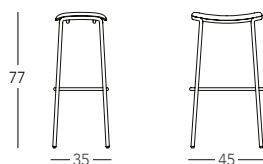

ART. 2538

1
pcs

7,0
kg