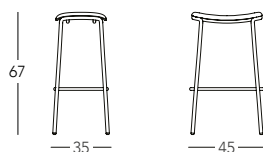

Assise rembourrée avec âme en multiplis courbé. Avec repose-pieds. Pour usage en intérieur.

TELAIO
FRAME
CHÂSSIS

Struttura a 4 gambe in acciaio tubolare \varnothing 20 mm
4-leg frame in 20 mm diam tubular steel
Structure à 4 pieds en acier tubulaire \varnothing mm 20

FINITURE
FINISHES
FINITIONS

TESSUTI
FABRICS
TISSUS

V4 V5 V3 T TC

ART. 2538

1
pcs

7,0
kg

ART. 2539

1
pcs

6,8
kg

Ogni modello originale S•CAB è protetto da brevetti di forma e da diritti di esclusiva. Misure e colori sono puramente indicativi.
All original S•CAB models are covered by shape patents and exclusive rights. Measurements and colours shown are approximatives.
Tous les modèles originaux S•CAB sont protégés par des brevets de forme et des droits d'exclusivité. Les mesures et les couleurs sont purement indicatives.