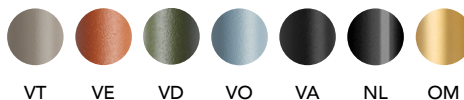

TESSUTI
FABRICS
TISSUS

V4 V5 V3 T TC